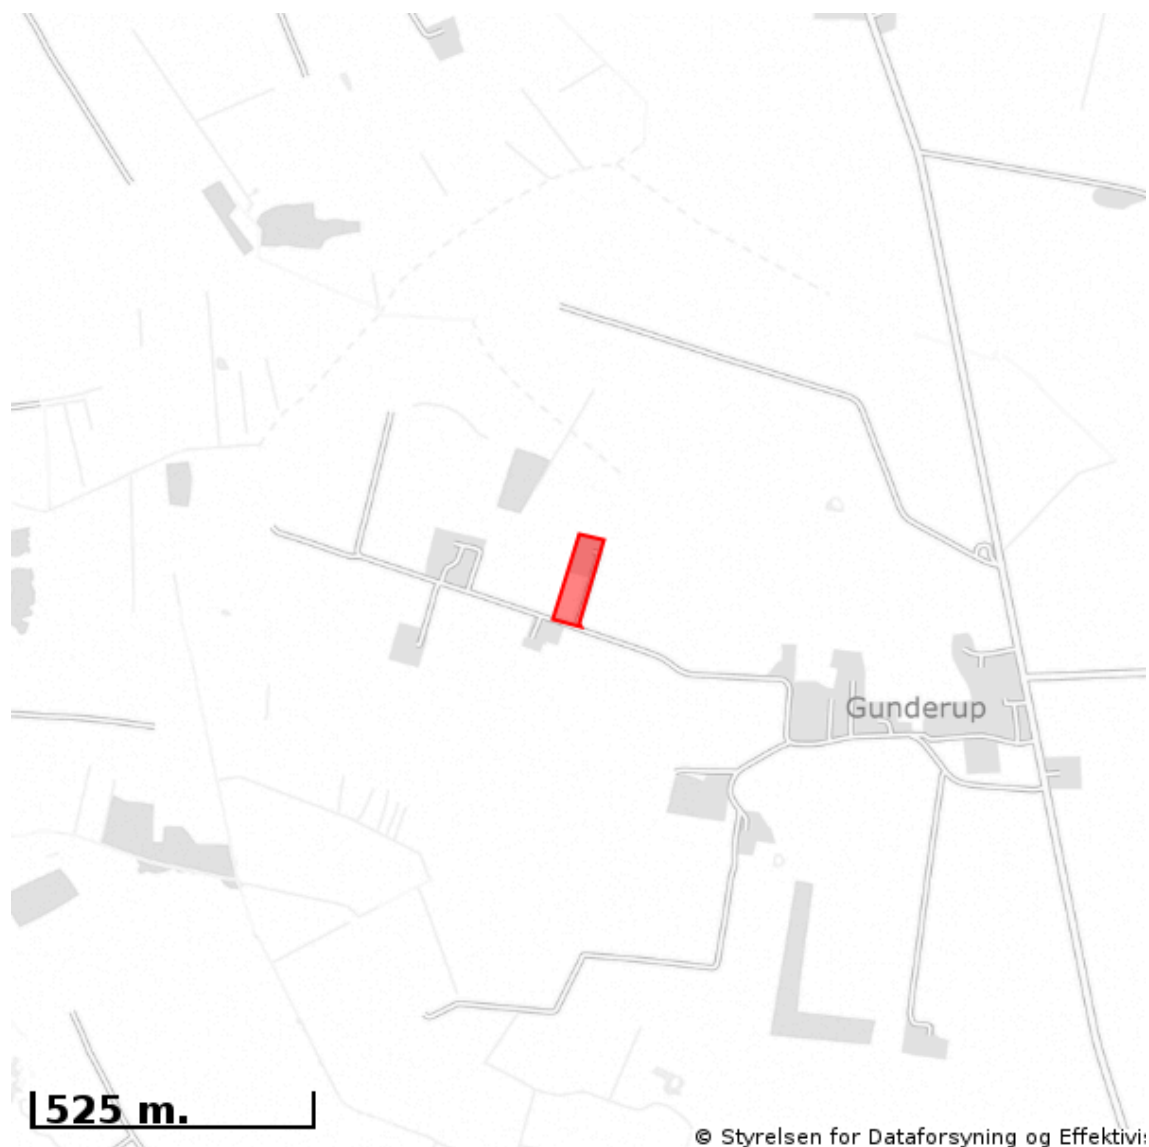

EJENDOMS DATA RAPPORT

Oversigt over Vejdirektoratets projekter

Vejdirektoratets projekter omkring ejendommen

Oplysninger om Vejdirektoratets projekter er indhentet d. 21. juni 2023.

Signaturforklaring:

Ejendommens placering

Vejdirektoratets projekter:

Ingen projekter nær ejendommen

OBS: Vejdirektoratets projekter fremvises som en 150 meter buffer omkring projektets midterlinje. Det er vigtigt at gøre opmærksom på, at bufferen IKKE angiver projektets geometri eller udbredelse – det er alene en buffer, der kan bruges til at fremsøge info om, om en ejendom ligger i nærheden af et projekt.