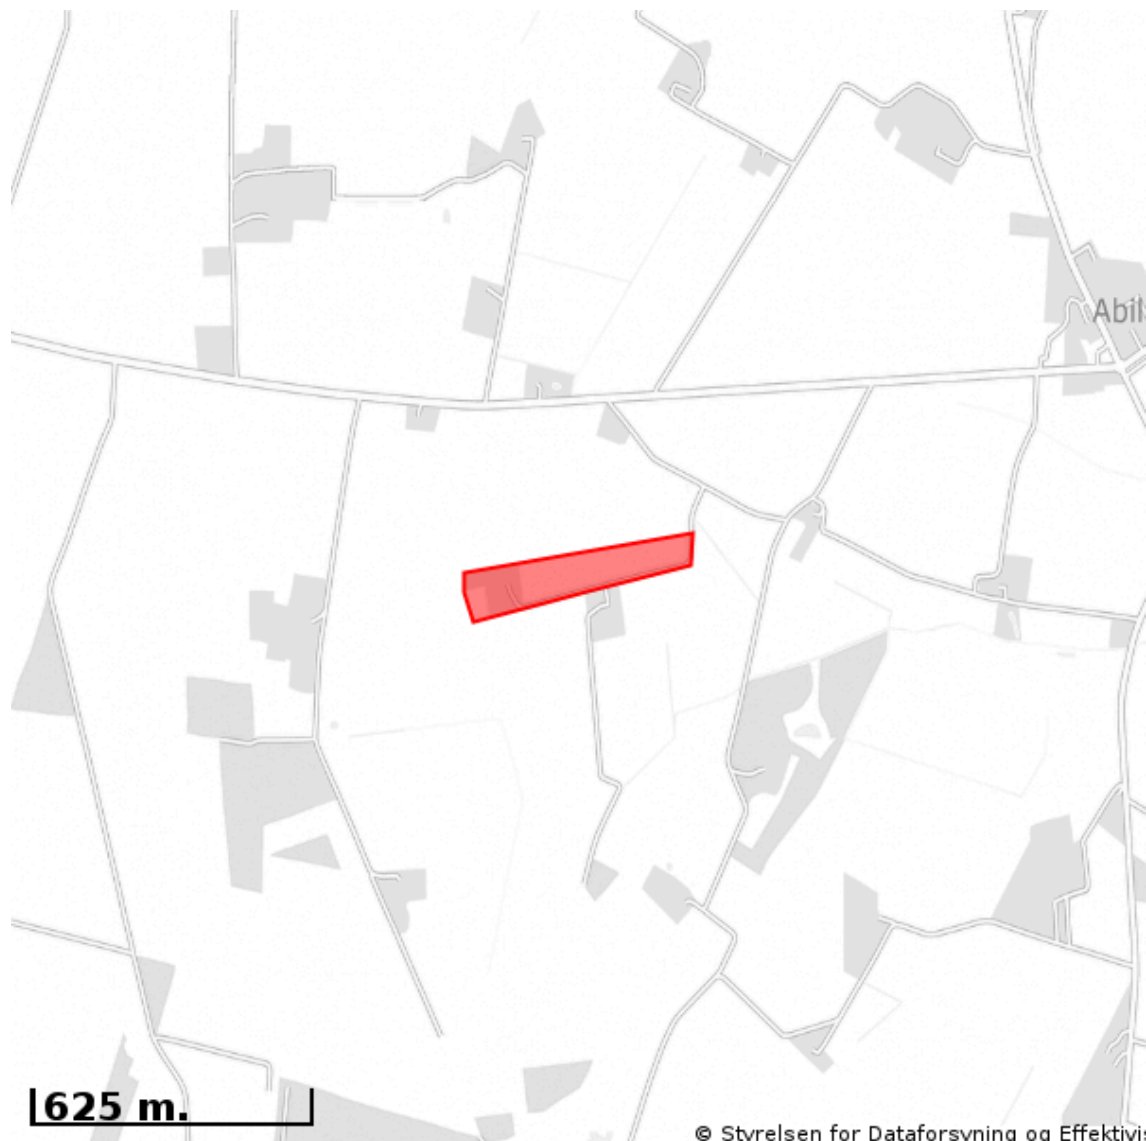

EJENDOMS DATA RAPPORT

Oversigt over Vejdirektoratets projekter

Vejdirektoratets projekter omkring ejendommen

Oplysninger om Vejdirektoratets projekter er indhentet d. 21. juni 2023.

Signaturforklaring:

 Ejendommens placering

Vejdirektoratets projekter:

Ingen projekter nær ejendommen

OBS: Vejdirektoratets projekter fremvises som en 150 meter buffer omkring projektets midterlinje. Det er vigtigt at gøre opmærksom på, at bufferen IKKE angiver projektets geometri eller udbredelse – det er alene en buffer, der kan bruges til at fremsøge info om, om en ejendom ligger i nærheden af et projekt.