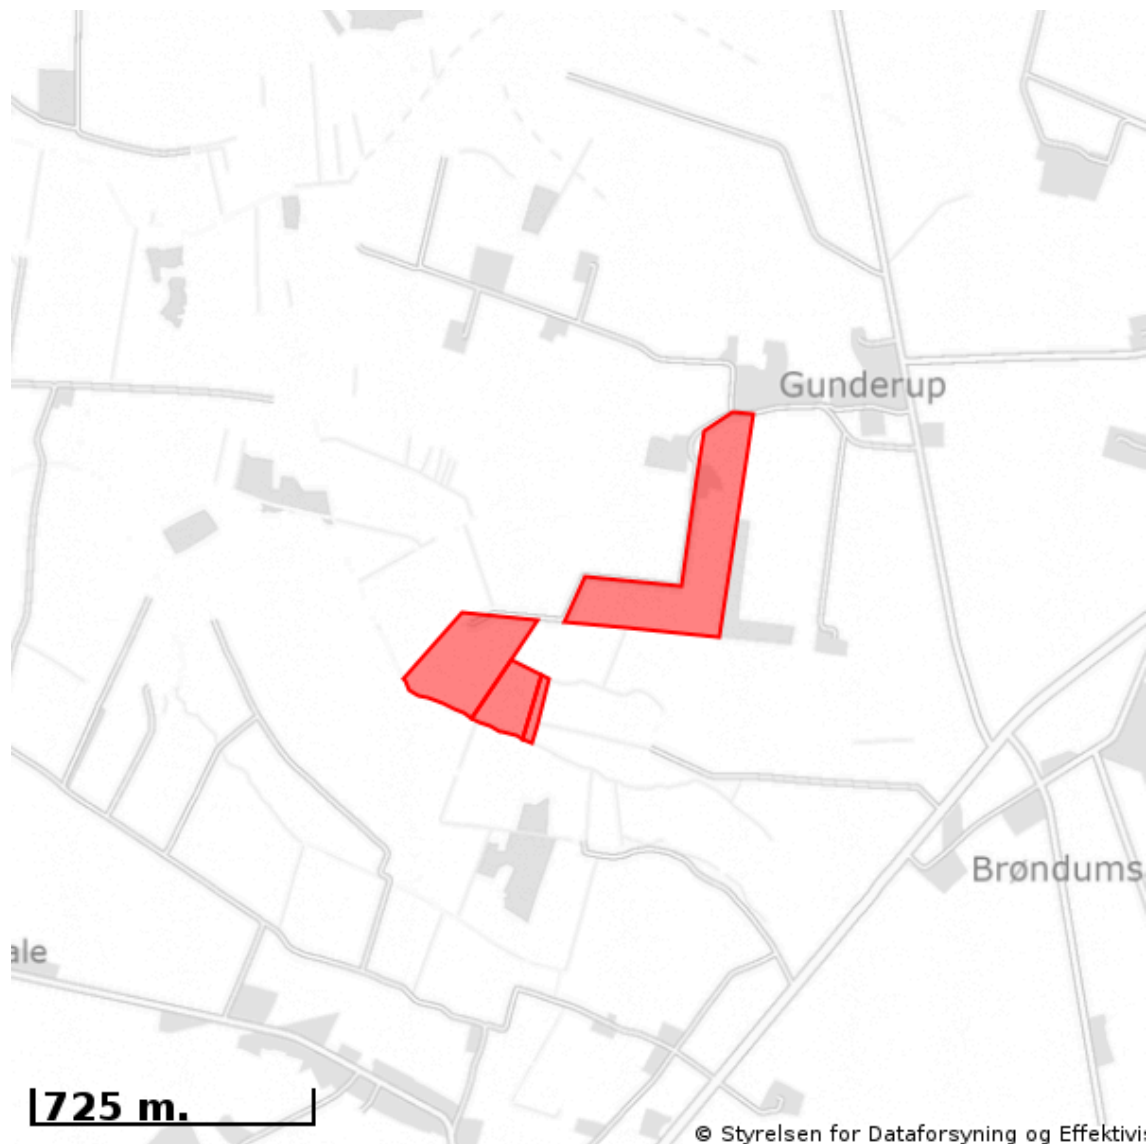

EJENDOMS DATA RAPPORT

Oversigt over Vejdirektoratets projekter

Vejdirektoratets projekter omkring ejendommen

Oplysninger om Vejdirektoratets projekter er indhentet d. 21. juni 2023.

Signaturforklaring:

■ Ejendommens placering

Vejdirektoratets projekter:

Ingen projekter nær ejendommen

OBS: Vejdirektoratets projekter fremvises som en 150 meter buffer omkring projektets midterlinje. Det er vigtigt at gøre opmærksom på, at bufferen IKKE angiver projektets geometri eller udbredelse – det er alene en buffer, der kan bruges til at fremsøge info om, om en ejendom ligger i nærheden af et projekt.